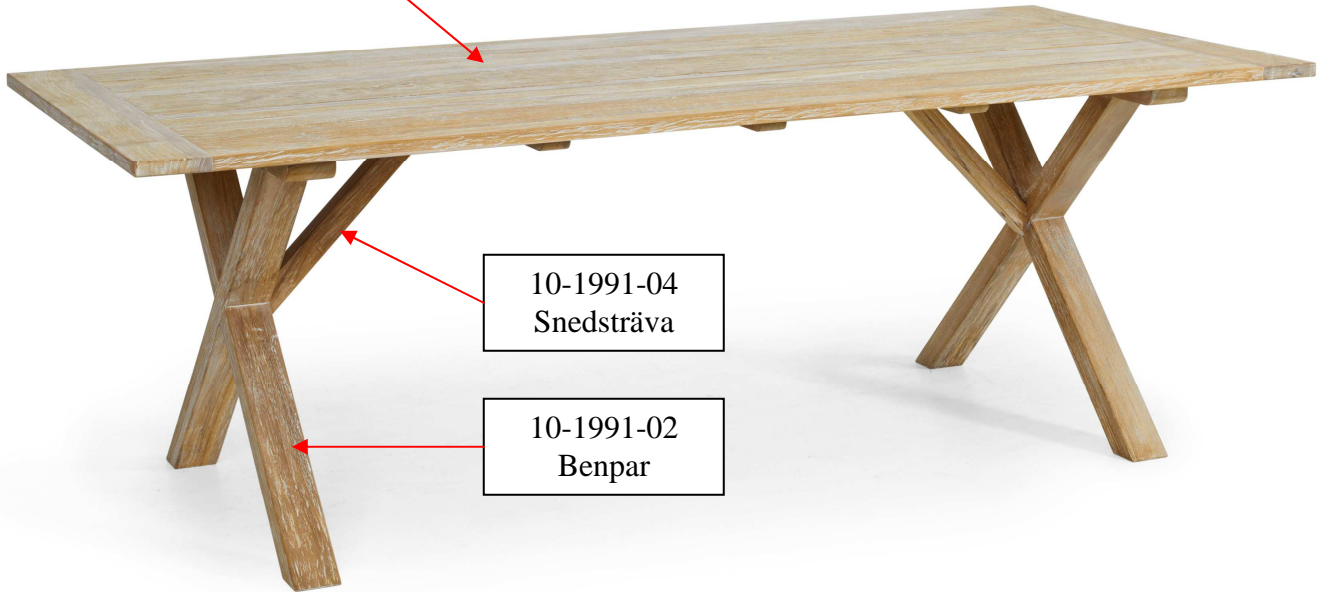

# 1991 Brutus bord 95x220cm.

10-1991-05  
Bordsskiva

10-1991-04  
Snedsträva

10-1991-02  
Benpar

10-1991-01  
Mont.sats