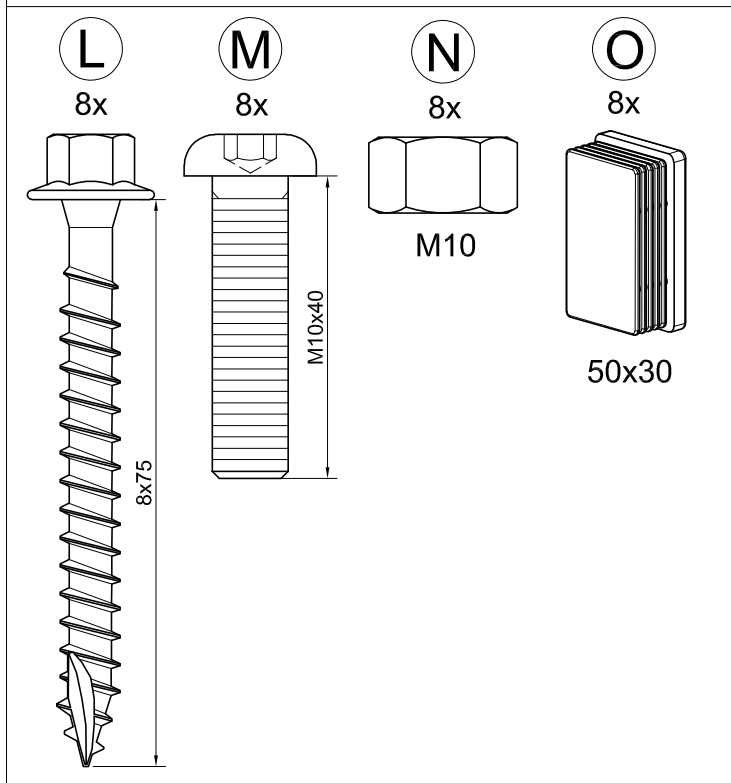

SNAPPARP PICNIC FRAME HIGH

MONTERINGSANVISNING - ASSEMBLY INSTRUCTIONS MONTAGE
MONTAGEANLEITUNG KASAUSOHHJEET

OPTIONAL

1

2

3

4

5