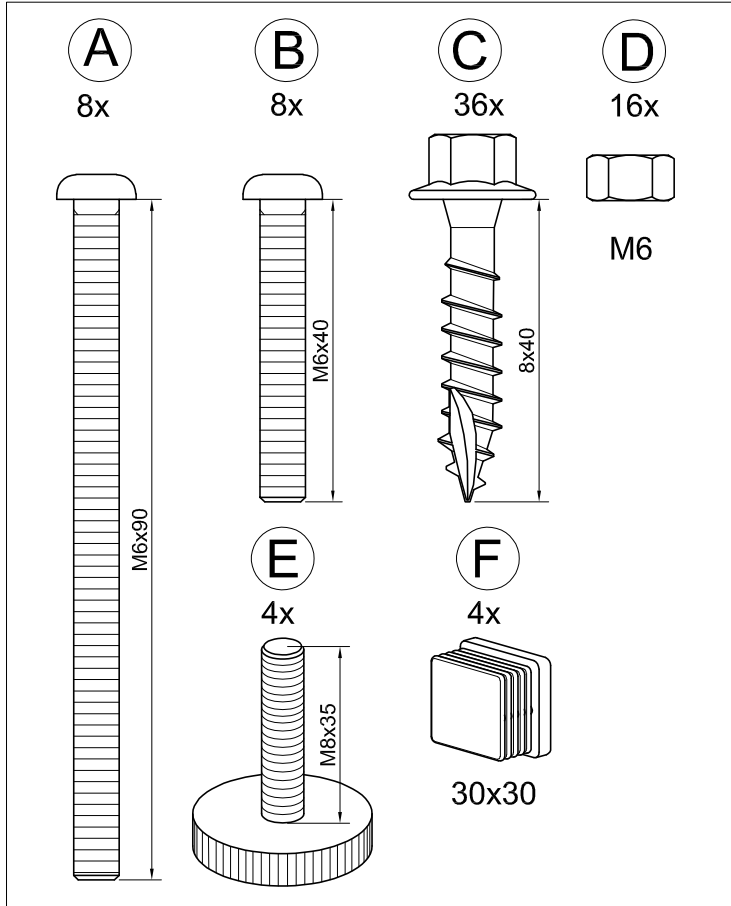

SNAPPARP PICNIC FRAME HIGH

MONTERINGSANVISNING - ASSEMBLY INSTRUCTIONS MONTAGE
MONTAGEANLEITUNG KASAUSOHHJEET

OPTIONAL

1

2

3

4

5